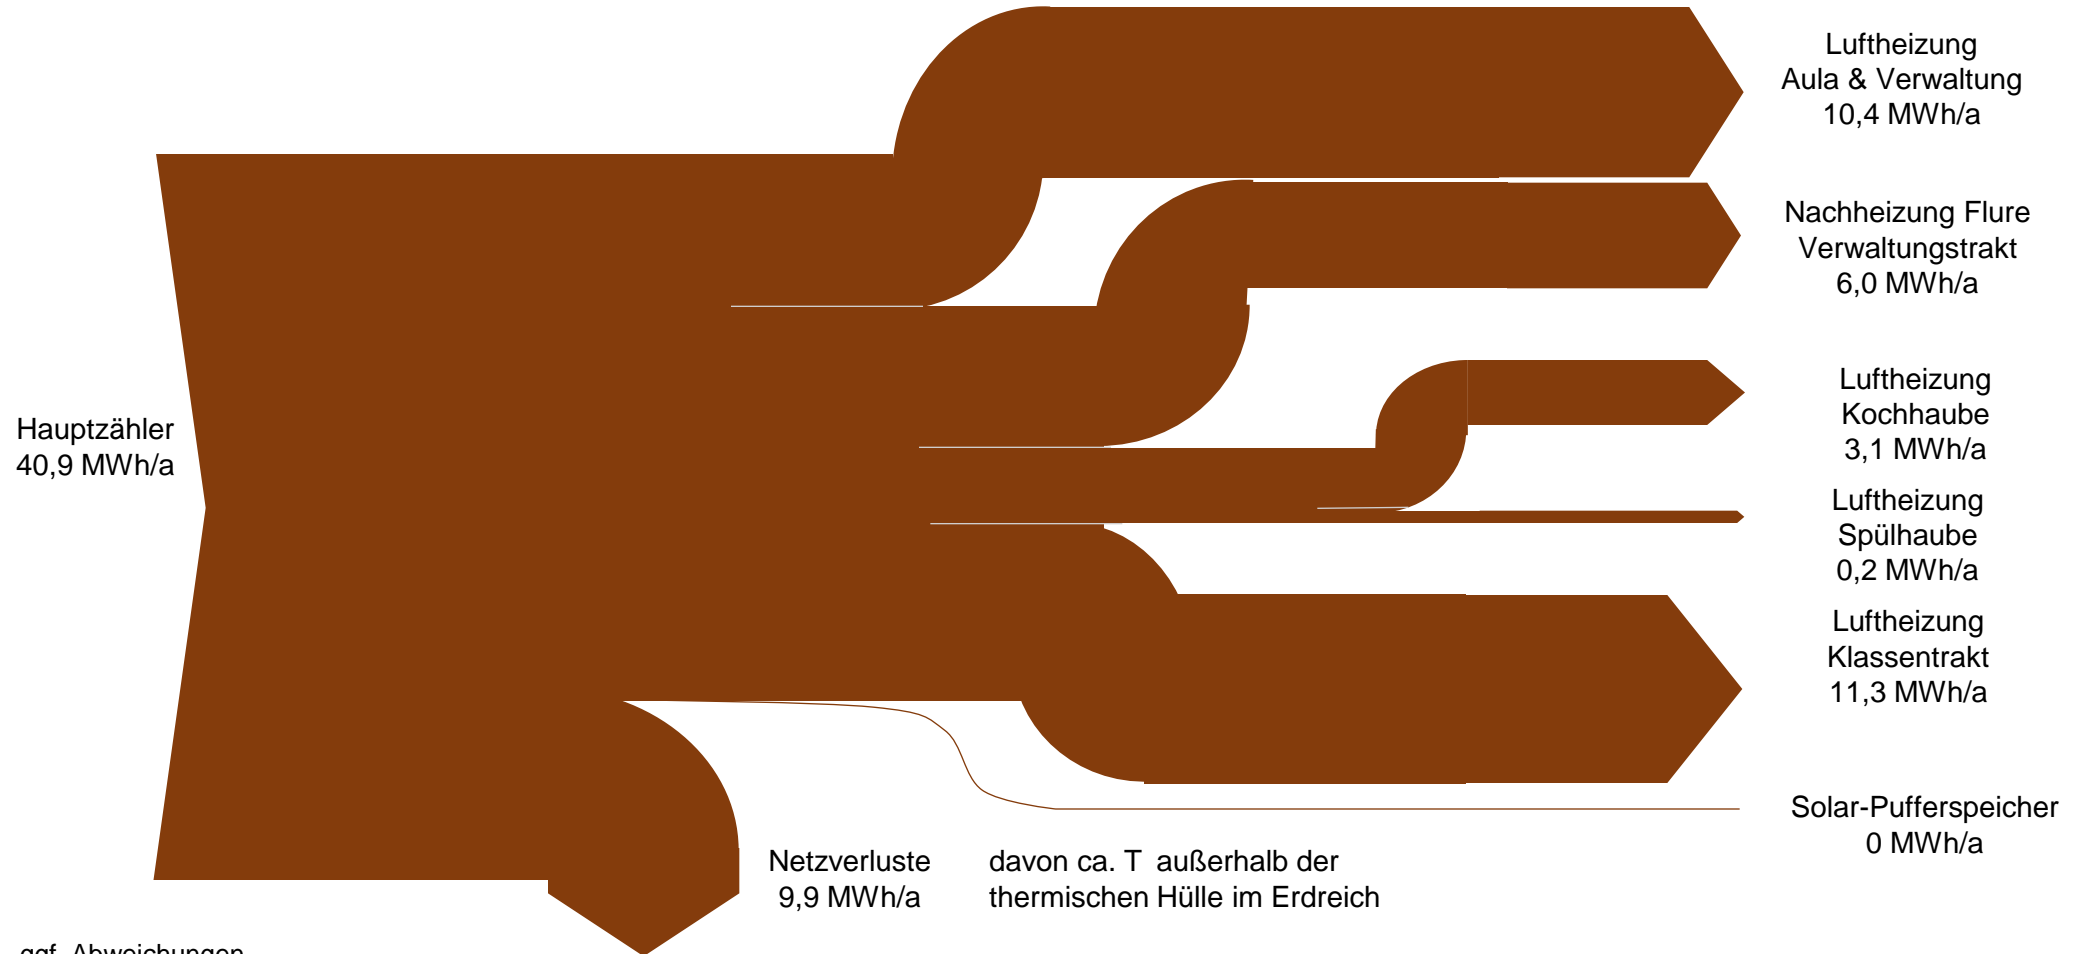

Fernwärmeverbrauch St. Franziskus-Grundschule, Halle/Saale

Zeitraum: 1.1.2017 – 31.12.2017

witterungskorrigiert

2017

ggf. Abweichungen durch Rundung